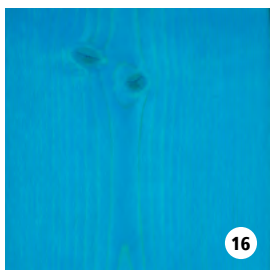

EXTÉRIEUR

Rubio[®]

MONOCOAT

KING OF COLOURS

**PALETTE DE COULEURS
RMC HYBRID WOOD PROTECTOR**

RMC Hybrid Wood Protector

1 huile, 1 couche, intérieur & extérieur

Le RMC Hybrid Wood Protector est une vraie "monocouche" qui se prête à la coloration et à la protection de tous bois extérieurs en une seule couche. L'application et l'entretien simples font de cette huile un produit très agréable d'emploi. En ajoutant le RMC Accelerator cette huile peut également être utilisée pour la coloration et protection des espèces de bois intérieur.

BLACK

LOOK IPE

LIGHT GREY

TAUPE

SUNFLOWER

VEGGIE

DOLPHIN

LAGOON