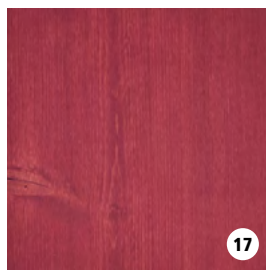

EXTÉRIEUR

Rubio[®]

MONOCOAT

KING OF COLOURS

**PALETTE DE COULEURS
RMC HYBRID WOOD PROTECTOR**

RMC Hybrid Wood Protector

1 huile, 1 couche, intérieur & extérieur

Le RMC Hybrid Wood Protector est une vraie "monocouche" qui se prête à la coloration et à la protection de tous bois extérieurs en une seule couche. L'application et l'entretien simples font de cette huile un produit très agréable d'emploi. En ajoutant le RMC Accelerator cette huile peut également être utilisée pour la coloration et protection des espèces de bois intérieur.

BLACK

LOOK IPE

LIGHT GREY

TAUPE

SUNFLOWER

VEGGIE

DOLPHIN

LAGOON