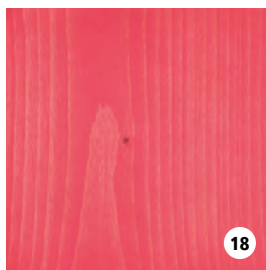

RMC Hybrid Wood Protector

1 huile, 1 couche, intérieur & extérieur

Le RMC Hybrid Wood Protector est une vraie "monocouche" qui se prête à la coloration et à la protection de tous bois extérieurs en une seule couche. L'application et l'entretien simples font de cette huile un produit très agréable d'emploi. En ajoutant le RMC Accelerator cette huile peut également être utilisée pour la coloration et protection des espèces de bois intérieur.

PIGLET