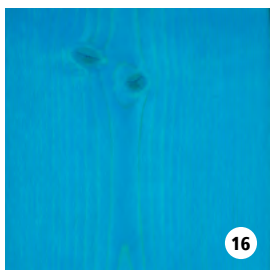

RMC Hybrid Wood Protector is een rasechte 'monocoat', geschikt voor het kleuren en beschermen van alle buitenhout in 1 enkele laag. De eenvoudige toepassing en onderhoud maken van deze olie een uiterst gebruiksvriendelijk product. Mits toevoeging van de RMC Accelerator kan deze olie ook perfect gebruikt worden voor het kleuren en beschermen van binnenhout.

BLACK

LOOK IPE

LIGHT GREY

TAUPE

SUNFLOWER

VEGGIE

DOLPHIN

LAGOON