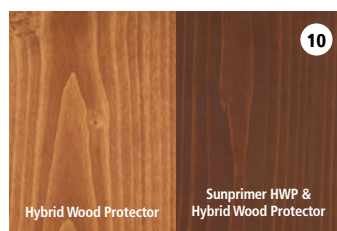

EXTERIOR

Rubio[®]

MONOCOAT

KING OF COLOURS

**KLEURENKAART
RMC SUNPRIMER HWP**

RMC Sunprimer HWP

Optionele voorbehandeling voor een intensere kleur van uw buitenhout

Met de RMC Hybrid Wood Protector biedt Rubio® Monocoat een decoratieve én duurzame afwerking aan voor alle buitenhout. En om een nog intensere kleuring mogelijk te maken, werd recent ook de RMC Sunprimer HWP aan het exterior gamma toegevoegd. RMC Sunprimer HWP wordt steeds aangebracht in dezelfde kleur als de RMC Hybrid Wood Protector.

WHITE

PURE

NATURAL

TEAK

ROYAL

CHOCOLATE

CHARCOAL

GREY

BLACK

LOOK IPE

LIGHT GREY

TAUPE

SUNFLOWER

VEGGIE

DOLPHIN

LAGOON