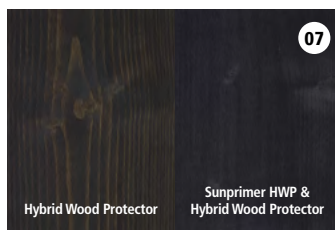

EXTERIOR

Rubio[®]

MONOCOAT

KING OF COLOURS

**KLEURENKAART
RMC SUNPRIMER HWP**

RMC Sunprimer HWP

Optionele voorbehandeling voor een intensere kleur van uw buitenhout

Met de RMC Hybrid Wood Protector biedt Rubio® Monocoat een decoratieve én duurzame afwerking aan voor alle buitenhout. En om een nog intensere kleuring mogelijk te maken, werd recent ook de RMC Sunprimer HWP aan het exterior gamma toegevoegd. RMC Sunprimer HWP wordt steeds aangebracht in dezelfde kleur als de RMC Hybrid Wood Protector.

WHITE

PURE

NATURAL

TEAK

ROYAL

CHOCOLATE

CHARCOAL

GREY

BLACK

LOOK IPE

LIGHT GREY

TAUPE

SUNFLOWER

VEGGIE

DOLPHIN

LAGOON