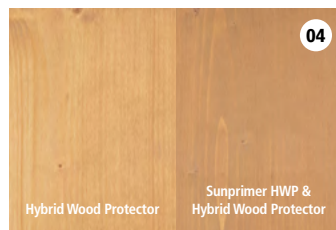

EXTERIOR

Rubio[®]

MONOCOAT

KING OF COLOURS

**KLEURENKAART
RMC SUNPRIMER HWP**

RMC Sunprimer HWP

Optionele voorbehandeling voor een intensere kleur van uw buitenhout

Met de RMC Hybrid Wood Protector biedt Rubio® Monocoat een decoratieve én duurzame afwerking aan voor alle buitenhout. En om een nog intensere kleuring mogelijk te maken, werd recent ook de RMC Sunprimer HWP aan het exterior gamma toegevoegd. RMC Sunprimer HWP wordt steeds aangebracht in dezelfde kleur als de RMC Hybrid Wood Protector.

WHITE

PURE

NATURAL

TEAK

ROYAL

CHOCOLATE

CHARCOAL

GREY

BLACK

LOOK IPE

LIGHT GREY

TAUPE

SUNFLOWER

VEGGIE

DOLPHIN

LAGOON