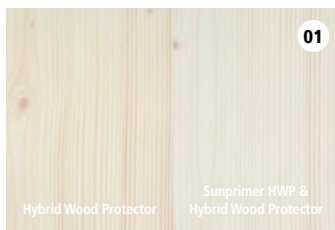

EXTERIOR

Rubio[®]

MONOCOAT

KING OF COLOURS

**KLEURENKAART
RMC SUNPRIMER HWP**

RMC Sunprimer HWP

Optionele voorbehandeling voor een intensere kleur van uw buitenhout

Met de RMC Hybrid Wood Protector biedt Rubio® Monocoat een decoratieve én duurzame afwerking aan voor alle buitenhout. En om een nog intensere kleuring mogelijk te maken, werd recent ook de RMC Sunprimer HWP aan het exterior gamma toegevoegd. RMC Sunprimer HWP wordt steeds aangebracht in dezelfde kleur als de RMC Hybrid Wood Protector.

WHITE

PURE

NATURAL

TEAK

ROYAL

CHOCOLATE

CHARCOAL

GREY