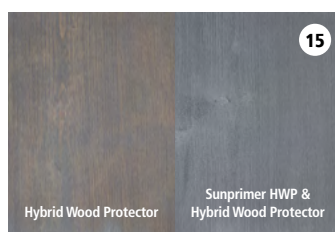

EXTERIOR

Rubio[®]

MONOCOAT

KING OF COLOURS

**KLEURENKAART
RMC SUNPRIMER HWP**

RMC Sunprimer HWP

Optionele voorbehandeling voor een intensere kleur van uw buitenhout

Met de RMC Hybrid Wood Protector biedt Rubio® Monocoat een decoratieve én duurzame afwerking aan voor alle buitenhout. En om een nog intensere kleuring mogelijk te maken, werd recent ook de RMC Sunprimer HWP aan het exterior gamma toegevoegd. RMC Sunprimer HWP wordt steeds aangebracht in dezelfde kleur als de RMC Hybrid Wood Protector.

WHITE

PURE

NATURAL

TEAK

ROYAL

CHOCOLATE

CHARCOAL

GREY

BLACK

LOOK IPE

LIGHT GREY

TAUPE

SUNFLOWER

VEGGIE

DOLPHIN

LAGOON