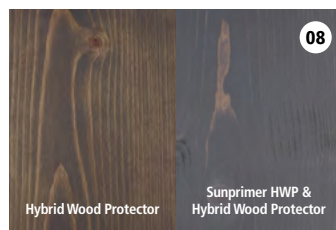

EXTERIOR

Rubio[®]

MONOCOAT

KING OF COLOURS

**KLEURENKAART
RMC SUNPRIMER HWP**

RMC Sunprimer HWP

Optionele voorbehandeling voor een intensere kleur van uw buitenhout

Met de RMC Hybrid Wood Protector biedt Rubio® Monocoat een decoratieve én duurzame afwerking aan voor alle buitenhout. En om een nog intensere kleuring mogelijk te maken, werd recent ook de RMC Sunprimer HWP aan het exterior gamma toegevoegd. RMC Sunprimer HWP wordt steeds aangebracht in dezelfde kleur als de RMC Hybrid Wood Protector.

WHITE

PURE

NATURAL

TEAK

ROYAL

CHOCOLATE

CHARCOAL

GREY

BLACK

LOOK IPE

LIGHT GREY

TAUPE

SUNFLOWER

VEGGIE

DOLPHIN

LAGOON