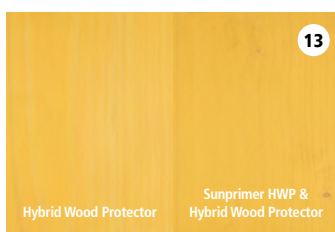

EXTERIOR

Rubio[®]

MONOCOAT

KING OF COLOURS

**KLEURENKAART
RMC SUNPRIMER HWP**

RMC Sunprimer HWP

Optionele voorbehandeling voor een intensere kleur van uw buitenhout

Met de RMC Hybrid Wood Protector biedt Rubio® Monocoat een decoratieve én duurzame afwerking aan voor alle buitenhout. En om een nog intensere kleuring mogelijk te maken, werd recent ook de RMC Sunprimer HWP aan het exterior gamma toegevoegd. RMC Sunprimer HWP wordt steeds aangebracht in dezelfde kleur als de RMC Hybrid Wood Protector.

WHITE

PURE

NATURAL

TEAK

ROYAL

CHOCOLATE

CHARCOAL

GREY

BLACK

LOOK IPE

LIGHT GREY

TAUPE

SUNFLOWER

VEGGIE

DOLPHIN

LAGOON