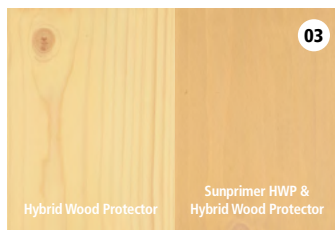

EXTERIOR

Rubio[®]

MONOCOAT

KING OF COLOURS

**KLEURENKAART
RMC SUNPRIMER HWP**

RMC Sunprimer HWP

Optionele voorbehandeling voor een intensere kleur van uw buitenhout

Met de RMC Hybrid Wood Protector biedt Rubio® Monocoat een decoratieve én duurzame afwerking aan voor alle buitenhout. En om een nog intensere kleuring mogelijk te maken, werd recent ook de RMC Sunprimer HWP aan het exterior gamma toegevoegd. RMC Sunprimer HWP wordt steeds aangebracht in dezelfde kleur als de RMC Hybrid Wood Protector.

WHITE

PURE

NATURAL

TEAK

ROYAL

CHOCOLATE

CHARCOAL

GREY