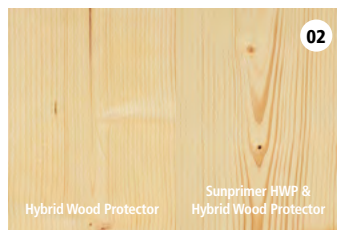

EXTERIOR

Rubio[®]

MONOCOAT

KING OF COLOURS

**KLEURENKAART
RMC SUNPRIMER HWP**

RMC Sunprimer HWP

Optionele voorbehandeling voor een intensere kleur van uw buitenhout

Met de RMC Hybrid Wood Protector biedt Rubio® Monocoat een decoratieve én duurzame afwerking aan voor alle buitenhout. En om een nog intensere kleuring mogelijk te maken, werd recent ook de RMC Sunprimer HWP aan het exterior gamma toegevoegd. RMC Sunprimer HWP wordt steeds aangebracht in dezelfde kleur als de RMC Hybrid Wood Protector.

WHITE

PURE

NATURAL

TEAK

ROYAL

CHOCOLATE

CHARCOAL

GREY