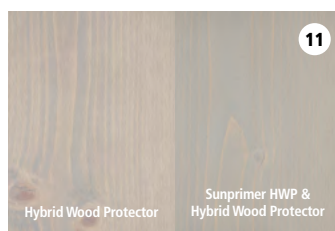

EXTERIOR

Rubio[®]

MONOCOAT

KING OF COLOURS

**KLEURENKAART
RMC SUNPRIMER HWP**

RMC Sunprimer HWP

Optionele voorbehandeling voor een intensere kleur van uw buitenhout

Met de RMC Hybrid Wood Protector biedt Rubio® Monocoat een decoratieve én duurzame afwerking aan voor alle buitenhout. En om een nog intensere kleuring mogelijk te maken, werd recent ook de RMC Sunprimer HWP aan het exterior gamma toegevoegd. RMC Sunprimer HWP wordt steeds aangebracht in dezelfde kleur als de RMC Hybrid Wood Protector.

WHITE

PURE

NATURAL

TEAK

ROYAL

CHOCOLATE

CHARCOAL

GREY

BLACK

LOOK IPE

LIGHT GREY

TAUPE

SUNFLOWER

VEGGIE

DOLPHIN

LAGOON