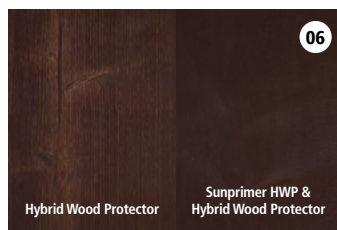

EXTERIOR

Rubio[®]

MONOCOAT

KING OF COLOURS

**KLEURENKAART
RMC SUNPRIMER HWP**

RMC Sunprimer HWP

Optionele voorbehandeling voor een intensere kleur van uw buitenhout

Met de RMC Hybrid Wood Protector biedt Rubio® Monocoat een decoratieve én duurzame afwerking aan voor alle buitenhout. En om een nog intensere kleuring mogelijk te maken, werd recent ook de RMC Sunprimer HWP aan het exterior gamma toegevoegd. RMC Sunprimer HWP wordt steeds aangebracht in dezelfde kleur als de RMC Hybrid Wood Protector.

WHITE

PURE

NATURAL

TEAK

ROYAL

CHOCOLATE

CHARCOAL

GREY

BLACK

LOOK IPE

LIGHT GREY

TAUPE

SUNFLOWER

VEGGIE

DOLPHIN

LAGOON