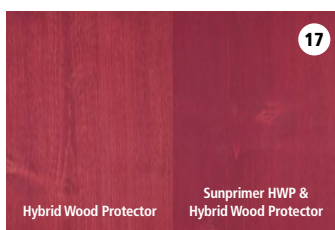

EXTERIOR

Rubio[®]

MONOCOAT

KING OF COLOURS

**KLEURENKAART
RMC SUNPRIMER HWP**

RMC Sunprimer HWP

Optionele voorbehandeling voor een intensere kleur van uw buitenhout

Met de RMC Hybrid Wood Protector biedt Rubio® Monocoat een decoratieve én duurzame afwerking aan voor alle buitenhout. En om een nog intensere kleuring mogelijk te maken, werd recent ook de RMC Sunprimer HWP aan het exterior gamma toegevoegd. RMC Sunprimer HWP wordt steeds aangebracht in dezelfde kleur als de RMC Hybrid Wood Protector.

WHITE

PURE

NATURAL

TEAK

ROYAL

CHOCOLATE

CHARCOAL

GREY

BLACK

LOOK IPE

LIGHT GREY

TAUPE

SUNFLOWER

VEGGIE

DOLPHIN

LAGOON