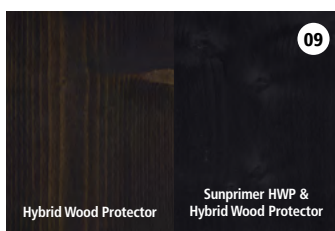

EXTERIOR

Rubio[®]

MONOCOAT

KING OF COLOURS

**KLEURENKAART
RMC SUNPRIMER HWP**

RMC Sunprimer HWP

Optionele voorbehandeling voor een intensere kleur van uw buitenhout

Met de RMC Hybrid Wood Protector biedt Rubio® Monocoat een decoratieve én duurzame afwerking aan voor alle buitenhout. En om een nog intensere kleuring mogelijk te maken, werd recent ook de RMC Sunprimer HWP aan het exterior gamma toegevoegd. RMC Sunprimer HWP wordt steeds aangebracht in dezelfde kleur als de RMC Hybrid Wood Protector.

WHITE

PURE

NATURAL

TEAK

ROYAL

CHOCOLATE

CHARCOAL

GREY

BLACK

LOOK IPE

LIGHT GREY

TAUPE

SUNFLOWER

VEGGIE

DOLPHIN

LAGOON