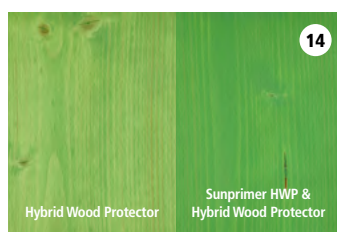

EXTERIOR

Rubio[®]

MONOCOAT

KING OF COLOURS

**KLEURENKAART
RMC SUNPRIMER HWP**

RMC Sunprimer HWP

Optionele voorbehandeling voor een intensere kleur van uw buitenhout

Met de RMC Hybrid Wood Protector biedt Rubio® Monocoat een decoratieve én duurzame afwerking aan voor alle buitenhout. En om een nog intensere kleuring mogelijk te maken, werd recent ook de RMC Sunprimer HWP aan het exterior gamma toegevoegd. RMC Sunprimer HWP wordt steeds aangebracht in dezelfde kleur als de RMC Hybrid Wood Protector.

WHITE

PURE

NATURAL

TEAK

ROYAL

CHOCOLATE

CHARCOAL

GREY

BLACK

LOOK IPE

LIGHT GREY

TAUPE

SUNFLOWER

VEGGIE

DOLPHIN

LAGOON