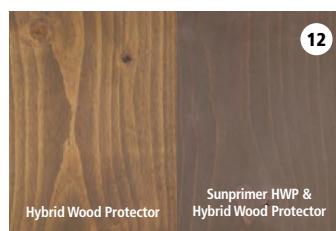

EXTERIOR

Rubio[®]

MONOCOAT

KING OF COLOURS

**KLEURENKAART
RMC SUNPRIMER HWP**

RMC Sunprimer HWP

Optionele voorbehandeling voor een intensere kleur van uw buitenhout

Met de RMC Hybrid Wood Protector biedt Rubio® Monocoat een decoratieve én duurzame afwerking aan voor alle buitenhout. En om een nog intensere kleuring mogelijk te maken, werd recent ook de RMC Sunprimer HWP aan het exterior gamma toegevoegd. RMC Sunprimer HWP wordt steeds aangebracht in dezelfde kleur als de RMC Hybrid Wood Protector.

WHITE

PURE

NATURAL

TEAK

ROYAL

CHOCOLATE

CHARCOAL

GREY

BLACK

LOOK IPE

LIGHT GREY

TAUPE

SUNFLOWER

VEGGIE

DOLPHIN

LAGOON