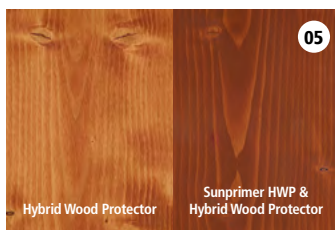

EXTERIOR

Rubio[®]

MONOCOAT

KING OF COLOURS

**KLEURENKAART
RMC SUNPRIMER HWP**

RMC Sunprimer HWP

Optionele voorbehandeling voor een intensere kleur van uw buitenhout

Met de RMC Hybrid Wood Protector biedt Rubio® Monocoat een decoratieve én duurzame afwerking aan voor alle buitenhout. En om een nog intensere kleuring mogelijk te maken, werd recent ook de RMC Sunprimer HWP aan het exterior gamma toegevoegd. RMC Sunprimer HWP wordt steeds aangebracht in dezelfde kleur als de RMC Hybrid Wood Protector.

WHITE

PURE

NATURAL

TEAK

ROYAL

CHOCOLATE

CHARCOAL

GREY

BLACK

LOOK IPE

LIGHT GREY

TAUPE

SUNFLOWER

VEGGIE

DOLPHIN

LAGOON